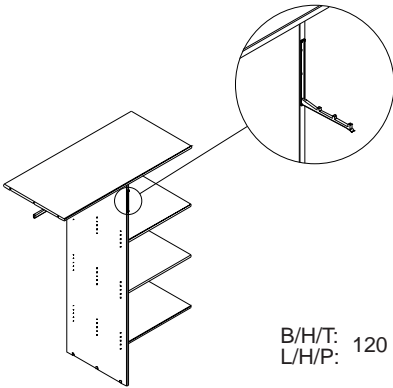

B/H/T: 307 x 216 x 65
L/H/P:

Eiche - Chêne
333005-92

Passepartout

Eiche - Chêne
333085-92

B/H/T: 316 x 221 x 5
L/H/P:

Eiche - Chêne
333053-92

Für Sektion 60 cm
La section 60 cm

1 x Einlegeboden
1 x Tablette
Für Sektion 60 cm
La section 60 cm

Eiche - Chêne
333098-92

B/H/T: 60 x 1,8 x 57
L/H/P:

Trennwand mit
3 x Einlegeböden
1 x Kleiderstange
1 x Hacken

Séparation avec
3 x étagères
1 x tringle

Für Sektion 120 cm
La section 120 cm

Eiche - Chêne
333095-92