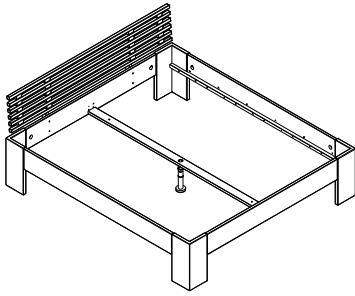

B/H/T: 307 x 216 x 65
L/H/P:

Eiche - Chêne
333005-92

Passepartout

Eiche - Chêne
333085-92

B/H/T: 316 x 221 x 5
L/H/P:

Eiche - Chêne
333053-92

Für Sektion 60 cm
La section 60 cm

1 x Einlegeboden
1 x Tablette
Für Sektion 60 cm
La section 60 cm

Eiche - Chêne
333098-92

B/H/T: 60 x 1,8 x 57
L/H/P:

Trennwand mit
3 x Einlegeböden
1 x Kleiderstange
1 x Hacken

Séparation avec
3 x étagères
1 x tringle

Für Sektion 120 cm
La section 120 cm

Eiche - Chêne
333095-92

B/H/T: 120 x 167 x 57
L/H/P:

1 x Einlegeboden
1 x Tablette
Für Sektion 120 cm
La section 120 cm

Eiche - Chêne
333099-92

B/H/T: 120 x 1,8 x 57
L/H/P:

Eiche - Chêne
333140-92

B/H/T: 140 x 84 x 200
L/H/P:

Eiche - Chêne
333160-92

B/H/T: 160 x 84 x 200
L/H/P:

Eiche - Chêne
333180-92

B/H/T: 180 x 84 x 200
L/H/P:

Eiche - Chêne
333200-92

B/H/T: 200 x 84 x 200
L/H/P:

Eiche - Chêne
334140-92

B/H/T: 140 x 84 x 200
L/H/P:

Eiche - Chêne
334160-92