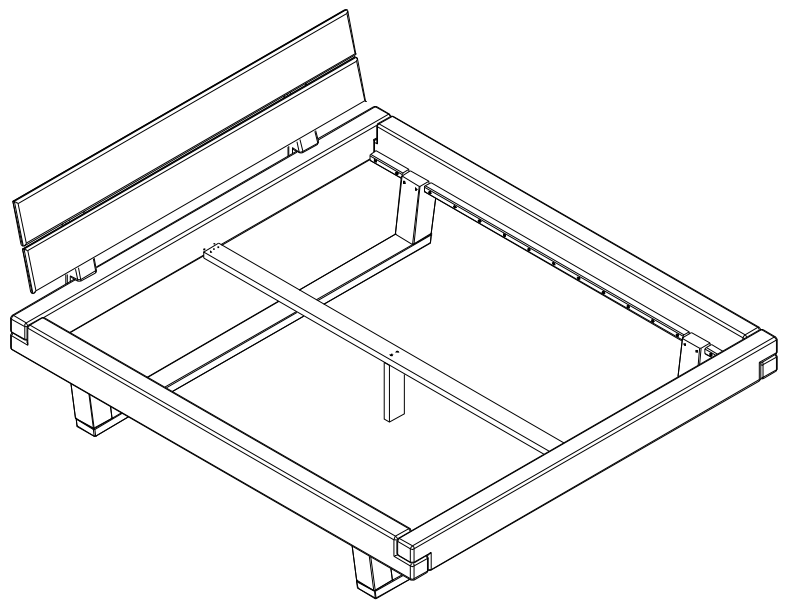

Balken - Bett

UNIKA

3001

Fichte

Massiv -
Fichte / Geölt

3014	B/H/T: L/H/P:	140 x 88 x 200
3016	B/H/T: L/H/P:	160 x 88 x 200
3018	B/H/T: L/H/P:	180 x 88 x 200
3020	B/H/T: L/H/P:	200 x 88 x 200
3001	B/H/T: L/H/P:	50 x 42 x 36

Höhe bis Oberkante Bett-rahmen = 42cm
Außenmaße: + 28 cm in der Tiefe + 18cm in der Breite.

Hauteur jusqu'au côté supérieur du cadre de lit : 42cm
Dimensions extérieures: + 28 cm en profondeur + 18 cm en largeur.

Fichte

Massiv -
Fichte / Weiß / Lasiert

3014-07	B/H/T: L/H/P:	140 x 88 x 200
3016-07	B/H/T: L/H/P:	160 x 88 x 200
3018-07	B/H/T: L/H/P:	180 x 88 x 200
3020-07	B/H/T: L/H/P:	200 x 88 x 200
3001-07	B/H/T: L/H/P:	50 x 42 x 36

Wildeiche

Massiv -
Wildeiche / Geölt

3014-92	B/H/T: L/H/P:	140 x 88 x 200
3016-92	B/H/T: L/H/P:	160 x 88 x 200
3018-92	B/H/T: L/H/P:	180 x 88 x 200
3020-92	B/H/T: L/H/P:	200 x 88 x 200
3001-92	B/H/T: L/H/P:	50 x 42 x 36