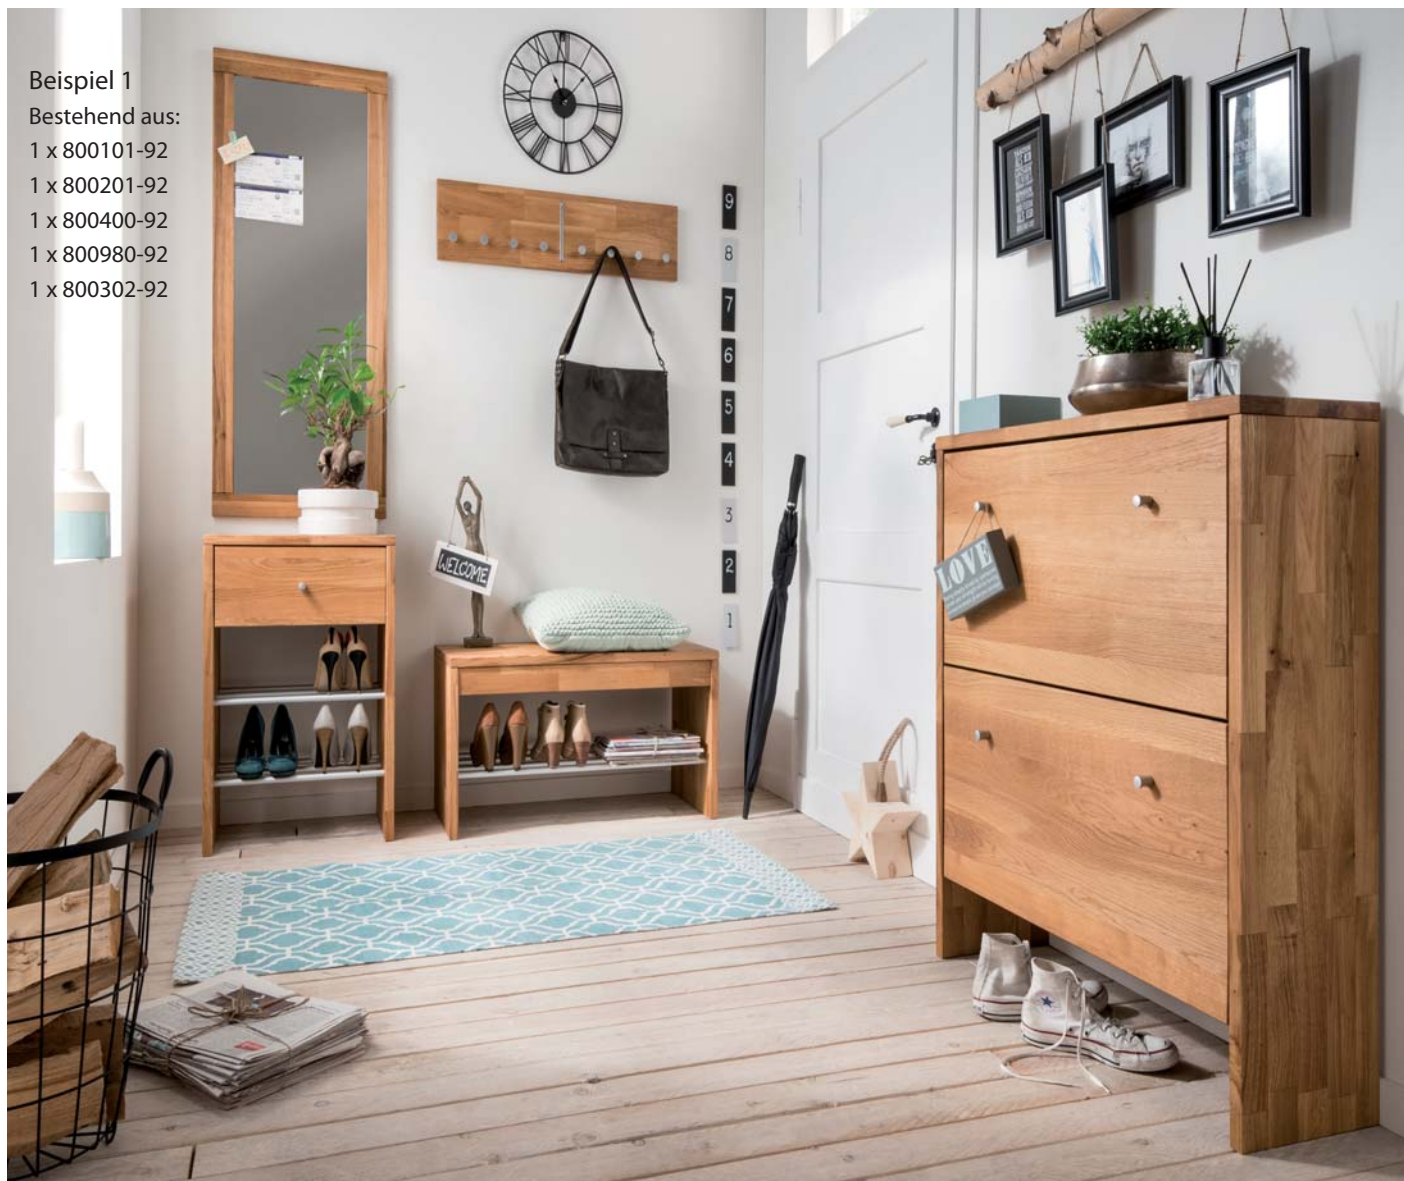

- 1 x 800101-92
- 1 x 800201-92
- 1 x 800400-92
- 1 x 800980-92
- 1 x 800302-92

Hochwertig verarbeitete Wangen & Fronten!

Zeitloses Design mit viel Stauraum und Platz
für Dinge des täglichen Gebrauchs

Beispiel 1
Bestehend aus:
1 x 800102-92
1 x 800202-92

WILDE EICHE
ROBUST & EINZIGARTIG

COMMA

*Lebendig,
warm und wertig*

Das Programm COMMA bietet Ihnen jede Menge kreativen Raum für den stilvollen Eingangsbereich Ihres Hauses. Großes und Kleines, Altes und Neues, Schuhe, Taschen oder Schirme - hier findet alles seinen Platz.

Individuell
einsetzbarer Stehpult
mit Platz für Unterlagen und
Schreibutensilien

SCHREIBTISCH:

Robuste Ablagefläche

Platz für die Ablage

Robust & einzigartig

Wählen Sie aus unserem vielfältiger Typenplan in Wildeiche massiv geölt