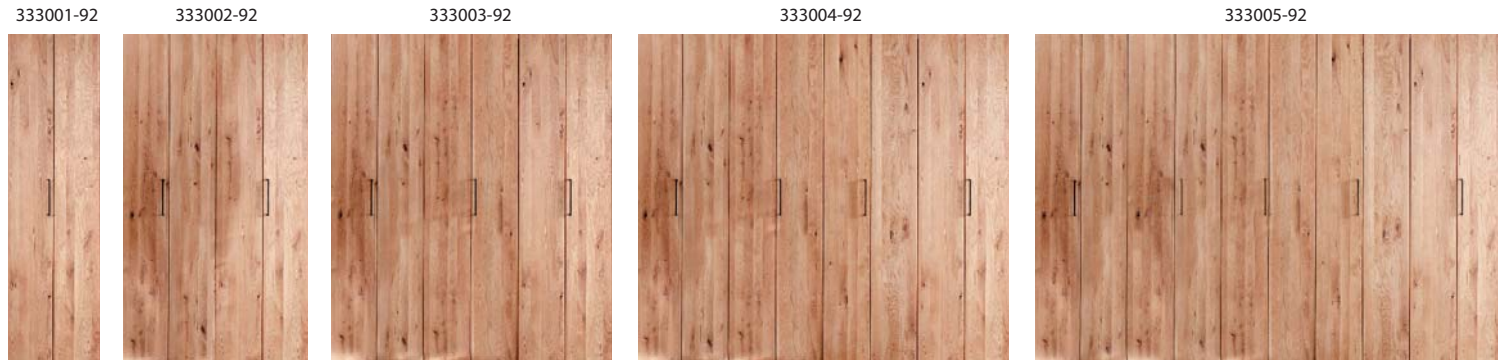

Wählen Sie aus unserem vielfältiger Typenplan in Wildeiche massiv

Falttürenschränk in 5 Größen