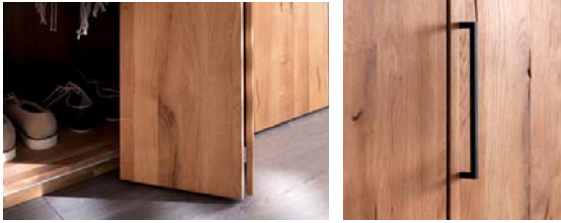

RÖDVIIG

DAS INDIVIDUELLE SCHLAFZIMMER-PROGRAMM

CHAMBRE À COUCHER

RÖDVIIG

WILDEICHE

massiv, geölt

Praktische Falttüren.
Griffe und Scharniere aus Metall

Innenleben
auch aus massiven Holz

Integrierter Kleiderhaken aus Metall

Schubkastenführungen auf
Teleskoplaufschienen in Metall

Präzise
Holzverarbeitung

Bett & Kopfteil
in 3 verschiedenen
Varianten erhältlich

Passende Kommoden in
verschiedenen Varianten
und Größen

RÖDVIIG

WILDEICHE

massiv, geölt

Das Programm RÖDVIIG,

hergestellt in massiver Wildeiche, geölt, besticht durch ein hochwertiges und gleichzeitig sehr preiswertes Schlafzimmerdesign aus FSC® zertifiziertem Massivholz – ausgeführt in guter handwerklicher Tradition.

Exécuté en hêtre étuvé massif dur teinté rouge. Exécution moderne de haute qualité. Chambres très bon marché certifiées à partir de bois FSC®. Bonne tradition artisanale. Poignées et charnières métalliques - Intérieur en bois massif - Tiroirs sur glissières métalliques télescopiques.